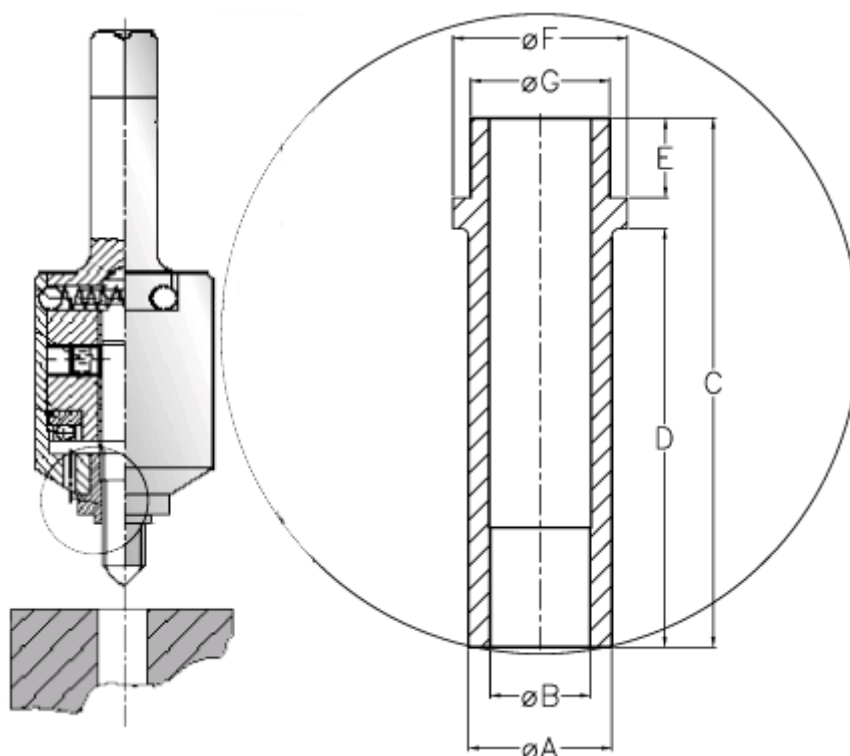

Article number: 126200160300
Description: Guide bush 620 0 160.300
For M16

Measures

A = 20 +/-0,1
B = 16,1 +0,1
C = 22.0
D = 2.0
E = 14
F = 28
G = 22,4 r6